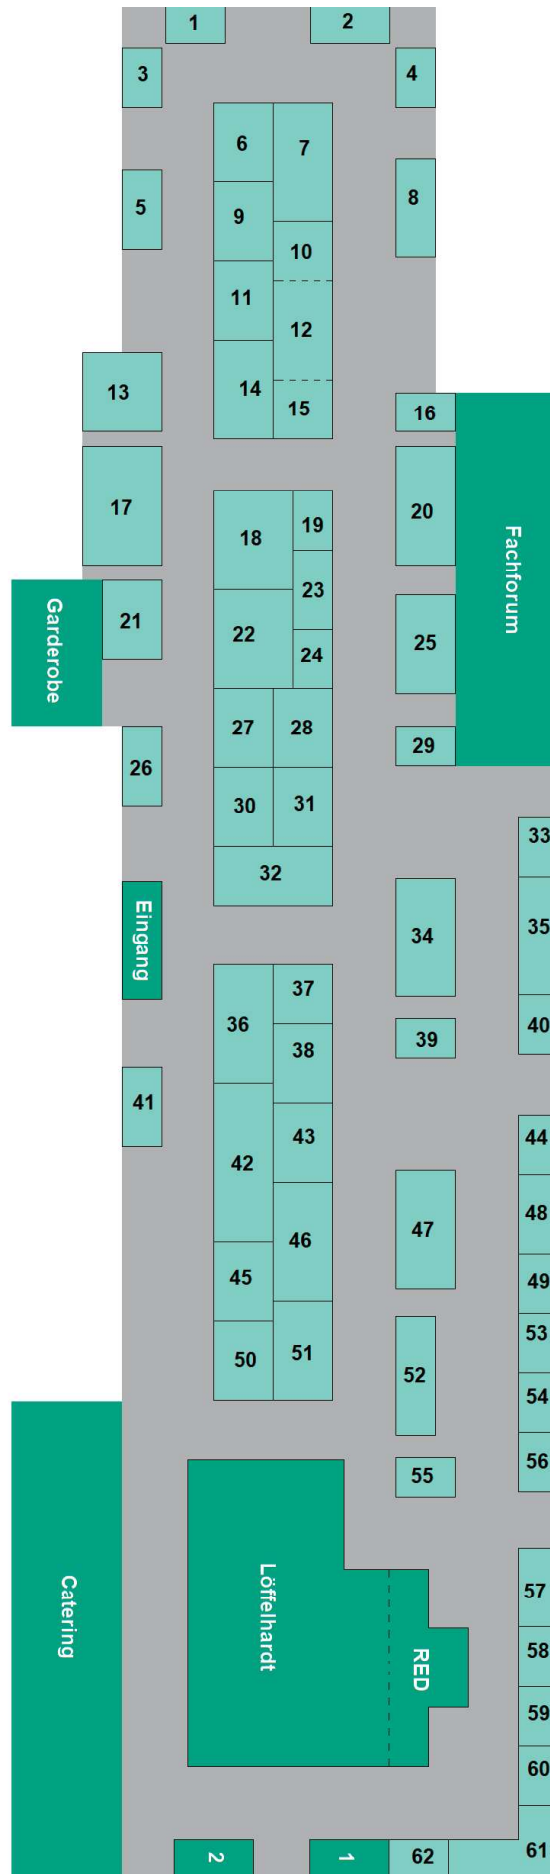

Ausstellerplan

Außenbereich

Aussteller	Stand
Markenprofil / Telering	1
eI Küchenstudio	2

Ausstellerplan

Aussteller	Stand
 ABB BUSCH-JAEGER	8
 ABL	25
 AGFEO einfach perfekt kommunizieren	37
 Amica	18
 Block	34
 B.E.G.	6
 BACHMANN	51
 Bals Einfach Gut. Verbunden.	27
 BENNING World-Class Power Solutions	58
 BOSCH POWER TOOLS	56
 BOSCH Thermotechnik	29
 BRUMBERG Licht seit Generationen	52
 B/S/H/	32
 CELLPACK Electrical Products	11
 cimco WERKZEUGFABRIK	4
 CLAGE	2
 DEHN	44
 Dimplex	24
 D-Link Building Networks for People	33
 Ei Electronics fire + gas detection	21

Aussteller	Stand
 KNIPEX	3
 legrand	30
 LG	61
 LIEBHERR	46
 Miele	47
 NIEDAX	26
 NIVONA	43
 OBO BETTERMANN	9
 OPPLE LIGHTING	59
 LEDVANCE Osram/Ledvance	48
 Panasonic	17
 RENZ	19
 RUNPOTEC STRONGEST CABLE PULLING	10
 SAMSUNG	57
 Schneider Electric	1
 sg	20
 els spelsberg	39
 steinel	55
 Televes	36
 theben	49