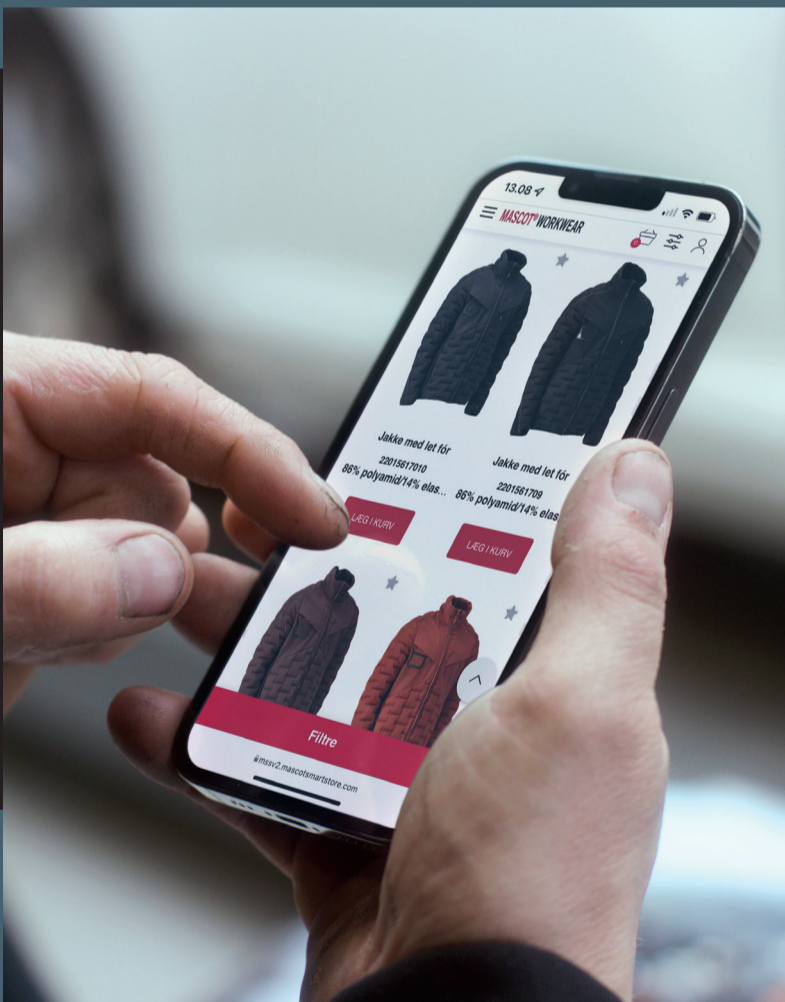

BESTELLE DEINE WORKWEAR *ONLINE* SCHNELL UND EINFACH

MASCOT® SMARTSTORE

BESTELLE ONLINE 24/7

LIEFERUNG INKL. LOGO
IN 5-7 WERKTAGEN

LOGOAUFDRUCK
AB 1 STÜCK

Kontaktiere dein Fachhandelspartner

MASCOT® WORKWEAR